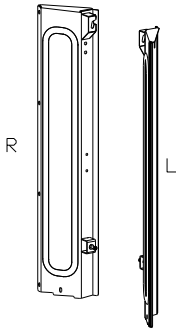

SIDE FRAME
LEFT P/N:
8SV-GC17909L-G1

HARD SIDED DOOR
RIGHT P/N:
8SV-107-00034-R

HARD SIDED DOOR
LEFT P/N:
8SV-107-00034-L

RUBBER TYPES:

TRIM-LOK 9SV-PR01-10	 5/8" REG. BULB 9SV-PR02-15	 SIDE BULB 1" FLAT 9SV-PR04-10	 1" FLAT BULB 9SV-PR05-10	WINDOW RUBBER 9SV-PR10-10	 3/4" SIDE BULB 9SV-PR17-5	 1" ROUND BULB 9SV-PR19-10	 1/2" WEATHER SEAL 9SV-PR20-10	 3/4" SIDE BULB W/ 1/4" GRIP 9SV-PR38-15	 1/8" x 1" FOAM TAPE 9SV-PR39-5
-------------------------	-------------------------------------------------------------------------------------------------------------------	-------------------------------------------------------------------------------------------------------------------------	-----------------------------------------------------------------------------------------------------------------	------------------------------	------------------------------------------------------------------------------------------------------------------	------------------------------------------------------------------------------------------------------------------	--------------------------------------------------------------------------------------------------------------------------	-------------------------------------------------------------------------------------------------------------------------------------	----------------------------------------------------------------------------------------------------------------------------

MASSEY FERGUSON GC1700 SOFT SIDED CAB (P/N: 1MFGC1700SS1)

ROOF ASS'Y.
P/N: 8SV-GC1701-R3

WINDSHIELD ASS'Y.
P/N: 8SV-CI02

WINDSHIELD SUPPORT ASS'Y.
P/N: 8SV-GC179504-R3

REAR LEG ASS'Y.
RIGHT P/N: 8SV-GC1708R-R3
LEFT P/N: 8SV-GC1708L-R3