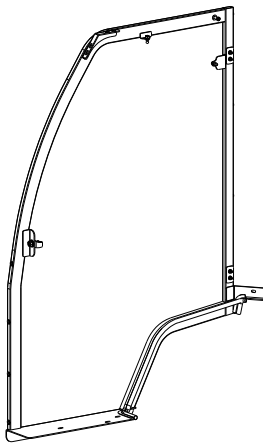

REAR CURTAIN ASS'Y.
P/N: 8SV-GC1716

COWL ASS'Y.
P/N: 8SV-GC179505-R3

RADIATOR SHROUD ASS'Y.
P/N: 8SV-GC1703-G1

LOADER VALVE HANDLE ASS'Y.
P/N: 8SV-GC179516-G1

UNDER SEAT VINYL FILLER
P/N: 8SV-GC1714

REAR LEG FOLDING
R.O.P.S. BRACKET ASS'Y.
RIGHT P/N: 8SV-GC1710R-G1
LEFT P/N: 8SV-GC1710L-G1

REAR LEG NON-FOLDING
R.O.P.S. BRACKET ASS'Y.
RIGHT P/N: 8SV-GC1711R-G1
LEFT P/N: 8SV-GC1711L-G1

COWL VINYL FILLER
P/N: 8SV-GC1713

COWL RAIN DEFLECTOR
P/N: 8SV-GC179515

SIDE FRAME
RIGHT P/N:
8SV-GC17909R-G1

SIDE FRAME
LEFT P/N:
8SV-GC17909L-G1

SOFT SIDED DOOR
RIGHT P/N:
8SV-GC17SS07R-G1

SOFT SIDED DOOR
LEFT P/N:
8SV-GC17SS07L-G1

RUBBER TYPES:

TRIM-LOK 9SV-PR01-10	5/8" REG. BULB 9SV-PR02-15	SIDE BULB 1" FLAT 9SV-PR04-10	1" FLAT BULB 9SV-PR05-10	WINDOW RUBBER 9SV-PR10-10	1/2" WEATHER SEAL 9SV-PR20-10	5/8" SIDE BULB W/ 1/4" GRIP 9SV-PR23-15	3/4" SIDE BULB W/ 1/4" GRIP 9SV-PR38-15
-------------------------	-------------------------------	-------------------------------------	-----------------------------	------------------------------	----------------------------------	-----------------------------------------------	-----------------------------------------------