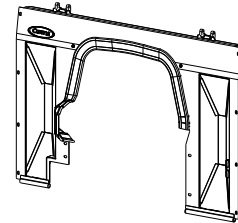

COWL ASS'Y.
P/N: 8SV-GC179505-R3