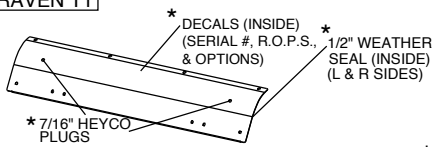

RAVEN T1

**COWL** QTY. P/N  
1 8SV-KB3304-03

ORANGE

**ROLL BAR BRACKET** QTY. P/N  
4 8SV-KB3312-B4

RAVEN T1

**SIDE FRAMES** QTY. P/N  
LEFT 1 8SV-32AS9L-B4  
RIGHT 1 8SV-32AS9R-B4

RAVEN T1

**HARD DOORS** QTY. P/N  
LEFT 1 8SV-32AS7L-03  
RIGHT 1 8SV-32AS7R-03