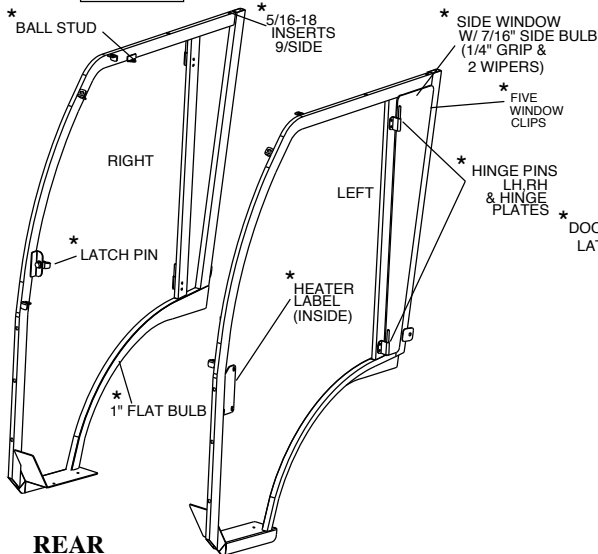

RAVEN T1

**COWL** QTY. P/N  
1 8SV-KB3304-03

ORANGE

**ROLL BAR BRACKET** QTY. P/N  
4 8SV-KB3312-B4

RAVEN T1

**SIDE FRAMES** QTY. P/N  
LEFT 1 8SV-32AS9L-B4  
RIGHT 1 8SV-32AS9R-B4

RAVEN T1

**HARD DOORS** QTY. P/N  
LEFT 1 8SV-32AS7L-03  
RIGHT 1 8SV-32AS7R-03