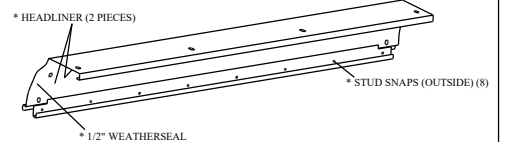

QTY.	P/N
LEFT 1	8SV-JDTS11L-B4
RIGHT 1	8SV-JDTS11R-B4

**FRONT BRACKETS**

QTY.	P/N
LEFT 1	8SV-JDTS12L-B4
RIGHT 1	8SV-JDTS12R-B4

**REAR ROOF SUPPORT ASS'Y.**

QTY.	P/N
1	8SV-JDTS14-B4

RUBBER TYPES:

9SV-PRO1-10	9SV-PR20-10	9SV-PR17-5	9SV-PR23-15	9SV-PR20-15	8SV-PRO5-10	9SV-PR30-5	9SV-PRO2-15