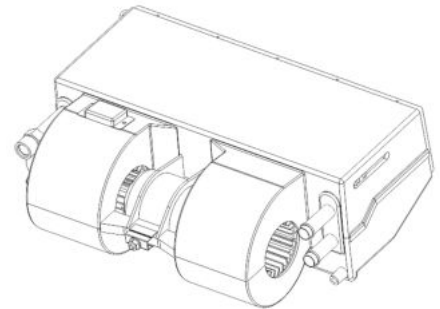

REAR LEG WINDOW, W/ HARDWARE
P/N: 9SV-P-00128

THUMB NUTS (QTY: 5)
P/N: 9SV-72-89-0094

LOUVERED PLUG WITH FILTER
P/N: 9SV-9DP25

EVAPORATOR
P/N: 8SV-9AC-00046

KNOB
P/N: 9SV-OHC-27

A/C WIRE HARNESS
P/N: 9SV-WH-00130